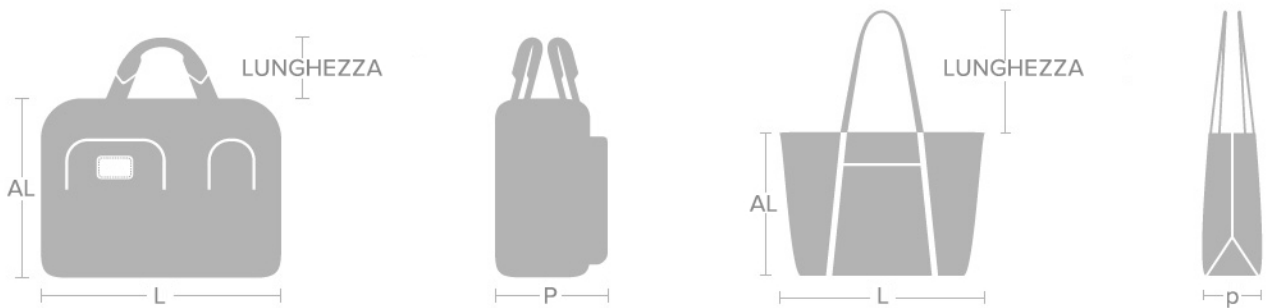

BORSE E TOTES

CINTURE

PANTALONII / CINTURA	CINTURA	CINTURA
76cm	81cm	S
81cm	86cm	S
86cm	91cm	M
91cm	96cm	M
96cm	101cm	L
101cm	106cm	L
106cm	111cm / TAGLIA UNICA	L

GIACCA UOMO

SIZE	PETTO	CINTURA	MANICHE
S	91cm	76cm	89cm
M	106cm	83cm	90cm
L	114cm	91cm	92cm
XL	121cm	99cm	94cm
XXL		106cm	96cm

GIACCA DONNA

SIZE	PETTO	CINTURA	MANICHE
XS	83cm	62cm	87cm
S	89cm	67cm	92cm
M	94cm	72cm	97cm
L	101cm	80cm	105cm
XL	109cm	86cm	113cm

OCCHIALI

GRADAZIONE

+1.00

+1.50

+2.00

+2.50