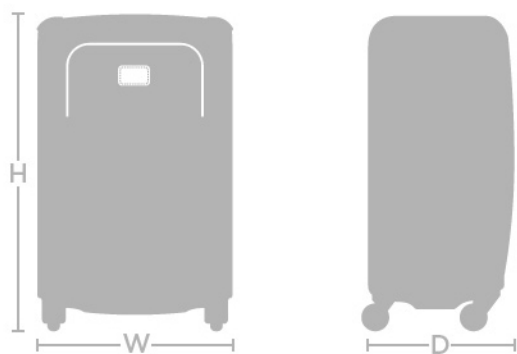

GRÖßEN	BRUSTUMFANG	TAILLEUMFANG	ÄRMELLÄNGE
S	91cm	76cm	89cm
M	106cm	83cm	90cm
L	114cm	91cm	92cm
XL	121cm	99cm	94cm
XXL		106cm	96cm

DAMENBEKLEIDUNG

GRÖßEN	BRUSTUMFANG	TAILLEUMFANG	HÜFTUMFANG
XS	83cm	62cm	87cm
S	89cm	67cm	92cm
M	94cm	72cm	97cm
L	101cm	80cm	105cm
XL	109cm	86cm	113cm

BRILLEN

STÄRKE

+1.00

+1.50

+2.00

+2.50

EQUIPAJE DE EMBARQUE

Para poder proporcionarle la información más detallada sobre las medidas del equipaje de embarque, TUMI mide cuidadosamente la manija y las ruedas de todos sus equipajes, para poder cumplir con las especificaciones de tamaño de la mayoría de las compañías aéreas.

BOLSOS Y TOTES

CINTURONES

TAMAÑO PANTALÓN / CINTURA	CINTURÓN	CINTURÓN
76cm	81cm	S
81cm	86cm	S
86cm	91cm	M
91cm	96cm	M
96cm	101cm	L
101cm	106cm	L
106cm	111cm / TAMAÑO ÚNICO	L

CHAQUETAS HOMBRE

TAMAÑO	PECHO	CINTURA	MANGAS
S	91cm	76cm	89cm
M	106cm	83cm	90cm
L	114cm	91cm	92cm
XL	121cm	99cm	94cm
XXL		106cm	96cm