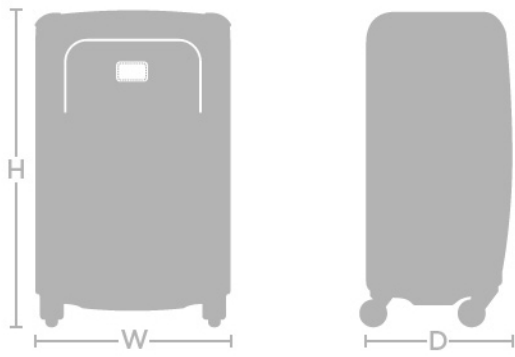

VALISES À ROULETTES

Dans un effort pour vous fournir les informations de dimensionnement les plus précises, TUMI mesure soigneusement les poignées et les roues de chacun de nos sacs.