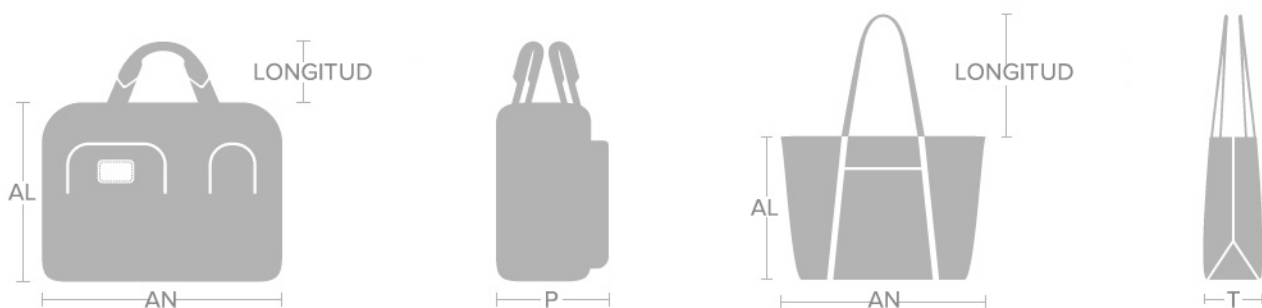

GRÖßEN	BRUSTUMFANG	TAILLEUMFANG	ÄRMELLÄNGE
S	91cm	76cm	89cm
M	106cm	83cm	90cm
L	114cm	91cm	92cm
XL	121cm	99cm	94cm
XXL		106cm	96cm

DAMENBEKLEIDUNG

GRÖßEN	BRUSTUMFANG	TAILLEUMFANG	HÜFTUMFANG
XS	83cm	62cm	87cm
S	89cm	67cm	92cm
M	94cm	72cm	97cm
L	101cm	80cm	105cm
XL	109cm	86cm	113cm

BRILLEN

STÄRKE

+1.00

+1.50

+2.00

+2.50

EQUIPAJE DE EMBARQUE

Para poder proporcionarle la información más detallada sobre las medidas del equipaje de embarque, TUMI mide cuidadosamente la manija y las ruedas de todos sus equipajes, para poder cumplir con las especificaciones de tamaño de la mayoría de las compañías aéreas.

BOLSOS Y TOTES

CINTURONES

TAMAÑO PANTALÓN / CINTURA	CINTURÓN	CINTURÓN
76cm	81cm	S
81cm	86cm	S
86cm	91cm	M
91cm	96cm	M
96cm	101cm	L
101cm	106cm	L
106cm	111cm / TAMAÑO ÚNICO	L

CHAQUETAS HOMBRE

TAMAÑO	PECHO	CINTURA	MANGAS
S	91cm	76cm	89cm
M	106cm	83cm	90cm
L	114cm	91cm	92cm
XL	121cm	99cm	94cm
XXL		106cm	96cm