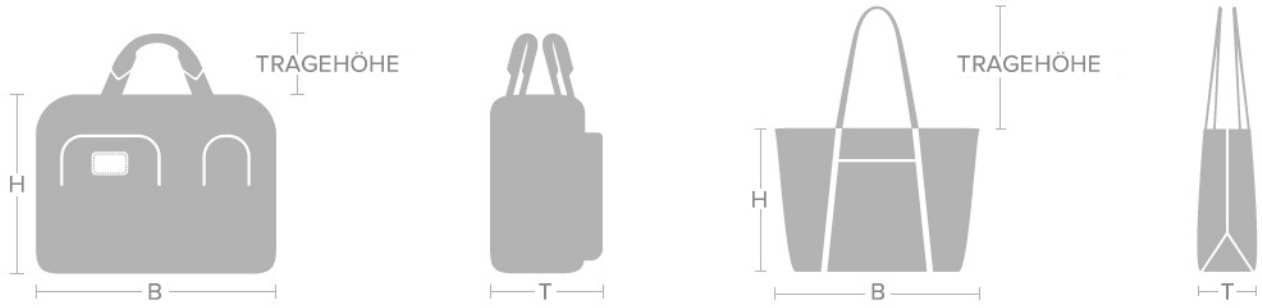

EYEWEAR

POWER
+1.00
+1.50
+2.00
+2.50

REISEGEPÄCK AUF ROLLEN

TUMI ist stets darum bemüht, Ihnen die exakten Größenangaben zu bieten. für Sie bereit zu halten. Wir messen die Griffe und Rollen jedes Gepäckstückes.

AKTEN- UND UMHÄNGETASCHEN

GÜRTEL

HOSENGRÖßE / TAILLEUMFANG	GÜRTELLÄNGE	GÜRTELGRÖßE
76cm	81cm	S
81cm	86cm	S
86cm	91cm	M
91cm	96cm	M
96cm	101cm	L
101cm	106cm	L
106cm	111cm / EINHEITSGRÖßE	L

HERRENBEKLEIDUNG

GRÖßEN	BRUSTUMFANG	TAILLEUMFANG	ÄRMELLÄNGE
S	91cm	76cm	89cm
M	106cm	83cm	90cm
L	114cm	91cm	92cm
XL	121cm	99cm	94cm
XXL		106cm	96cm

DAMENBEKLEIDUNG

GRÖßEN	BRUSTUMFANG	TAILLEUMFANG	HÜFTUMFANG
XS	83cm	62cm	87cm
S	89cm	67cm	92cm
M	94cm	72cm	97cm
L	101cm	80cm	105cm
XL	109cm	86cm	113cm