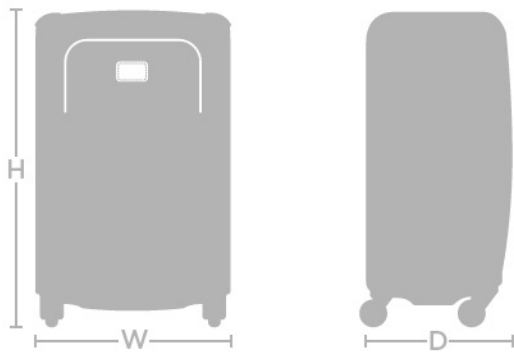

BAGAGLIO DA SPEDIRE

Al fine di fornire informazioni più dettagliate sulle misure di imbarco dei bagagli, TUMI misura accuratamente la maniglia e le ruote tutti i bagagli, al fine di soddisfare le specifiche dimensioni della maggior parte delle compagnie aeree.