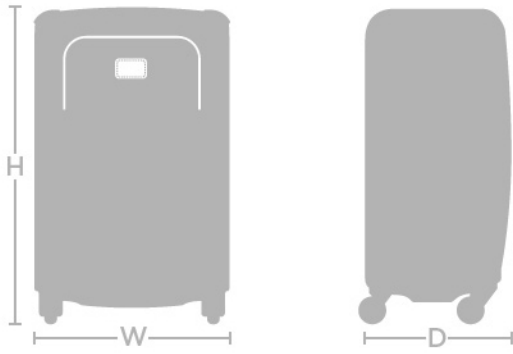

MEN'S OUTERWEAR

SIZES	CHEST	WAIST	SLEEVE LENGTH
S	36"	30"	35"
M	39"	33"	35 3/4"
L	42"	36"	36 1/2"
XL	45"	39"	37 1/4"
XXL	48"	42"	38"

WOMEN'S OUTERWEAR

SIZES	BUST	WAIST	HIP
XS	33"	24 1/2"	34 1/2"
S	35"	26 1/2"	36 1/2"
M	37"	28 1/2"	38 1/2"
L	40"	31 1/2"	41 1/2"
XL	43"	34"	44 1/2"

EYEWEAR

POWER
+1.00
+1.50
+2.00
+2.50

REISEGEPÄCK AUF ROLLEN

TUMI ist stets darum bemüht, Ihnen die exakten Größenangaben zu bieten. für Sie bereit zu halten. Wir messen die Griffe und Rollen jedes Gepäckstückes.

AKTEN- UND UMHÄNGETASCHEN

GÜRTEL

HOSENGRÖßE / TAILLEUMFANG	GÜRTELLÄNGE	GÜRTELGRÖßE
76cm	81cm	S
81cm	86cm	S
86cm	91cm	M
91cm	96cm	M
96cm	101cm	L
101cm	106cm	L
106cm	111cm / EINHEITSGRÖßE	L

HERRENBEKLEIDUNG

GRÖßEN	BRUSTUMFANG	TAILLEUMFANG	ÄRMELLÄNGE
S	91cm	76cm	89cm
M	106cm	83cm	90cm
L	114cm	91cm	92cm
XL	121cm	99cm	94cm
XXL		106cm	96cm

DAMENBEKLEIDUNG

GRÖßEN	BRUSTUMFANG	TAILLEUMFANG	HÜFTUMFANG
XS	83cm	62cm	87cm
S	89cm	67cm	92cm
M	94cm	72cm	97cm
L	101cm	80cm	105cm
XL	109cm	86cm	113cm