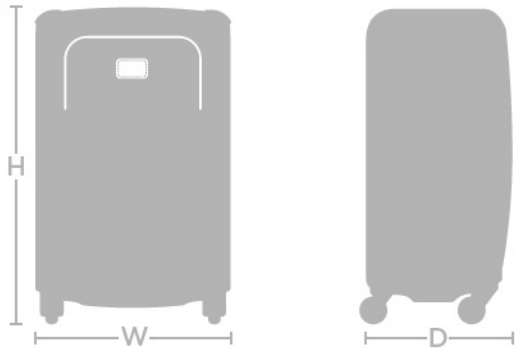

BORSE E TOTES

CINTURE

PANTALONII / CINTURA	CINTURA	CINTURA
76cm	81cm	S
81cm	86cm	S
86cm	91cm	M
91cm	96cm	M
96cm	101cm	L
101cm	106cm	L
106cm	111cm / TAGLIA UNICA	L

GIACCA UOMO

SIZE	PETTO	CINTURA	MANICHE
S	91cm	76cm	89cm
M	106cm	83cm	90cm
L	114cm	91cm	92cm
XL	121cm	99cm	94cm
XXL		106cm	96cm

GIACCA DONNA

SIZE	PETTO	CINTURA	MANICHE
XS	83cm	62cm	87cm
S	89cm	67cm	92cm
M	94cm	72cm	97cm
L	101cm	80cm	105cm
XL	109cm	86cm	113cm

OCCHIALI

GRADAZIONE

+1.00

+1.50

+2.00

+2.50

사이즈 가이드

캐리어 사이즈

TUMI는 고객분들께 정확한 사이즈 정보를 전달하기 위해 핸들과 바퀴 등 세부 사이즈를 정확하게 측정하여 내용을 전달하고 있습니다.

가방 및 토트백

벨트

팬츠/ 허리사이즈	벨트 길이	벨트사이즈
76cm	81cm	S
81cm	86cm	S
86cm	91cm	M
91cm	96cm	M
96cm	101cm	L
101cm	106cm	L
106cm	111cm / 원 사이즈	L