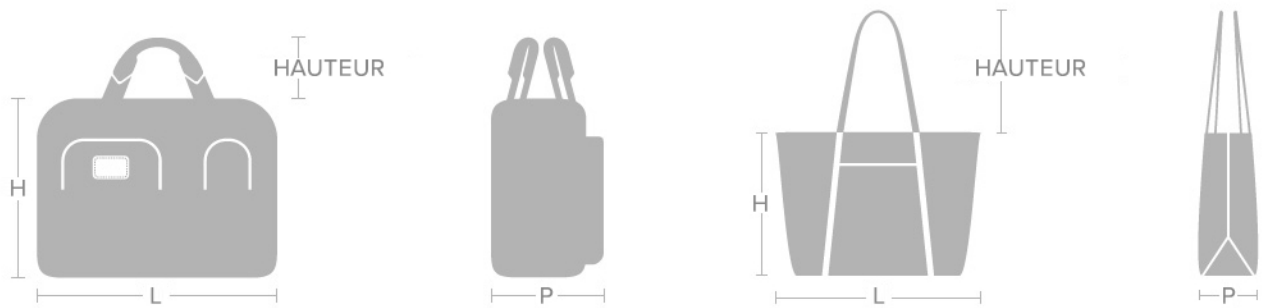

SACS & FOURRE-TOUT

CEINTURES

PANTALON / TOUR DE TAILLE	TAILLE DES CEINTURES	TAILLE DES CEINTURES
76cm	81.25cm	S
81cm	86.5cm	S
86cm	91.5cm	M
91cm	96.5cm	M
96.5cm	101.5cm	L
101.5cm	106.75cm	L
106.5cm	111.75cm / TAILLE UNIQUE	L

VÊTEMENTS D'EXTÉRIEUR HOMMES

TAILLES	TOUR DE POITRINE	TOUR DE TAILLE	LONGUEUR DE MANCHE
S	91.5cm	76.25cm	89cm
M	106.75cm	83.75cm	90cm
L	114.25cm	91.5cm	92.75cm
XL	122cm	99cm	94.5cm
XXL		106.75cm	96.5cm

VÊTEMENTS D'EXTÉRIEUR FEMMES

TAILLES	TOUR DE POITRINE	TOUR DE TAILLE	TOUR DE BASSIN
XS	84cm	62.25cm	87.5cm
S	89cm	67.25cm	92.75cm
M	94cm	72.5cm	97.75cm
L	101.5cm	80cm	105.5cm
XL	109.25cm	86.25cm	113cm

LUNETTES

PUISSANCE
+1.00
+1.50
+2.00
+2.50